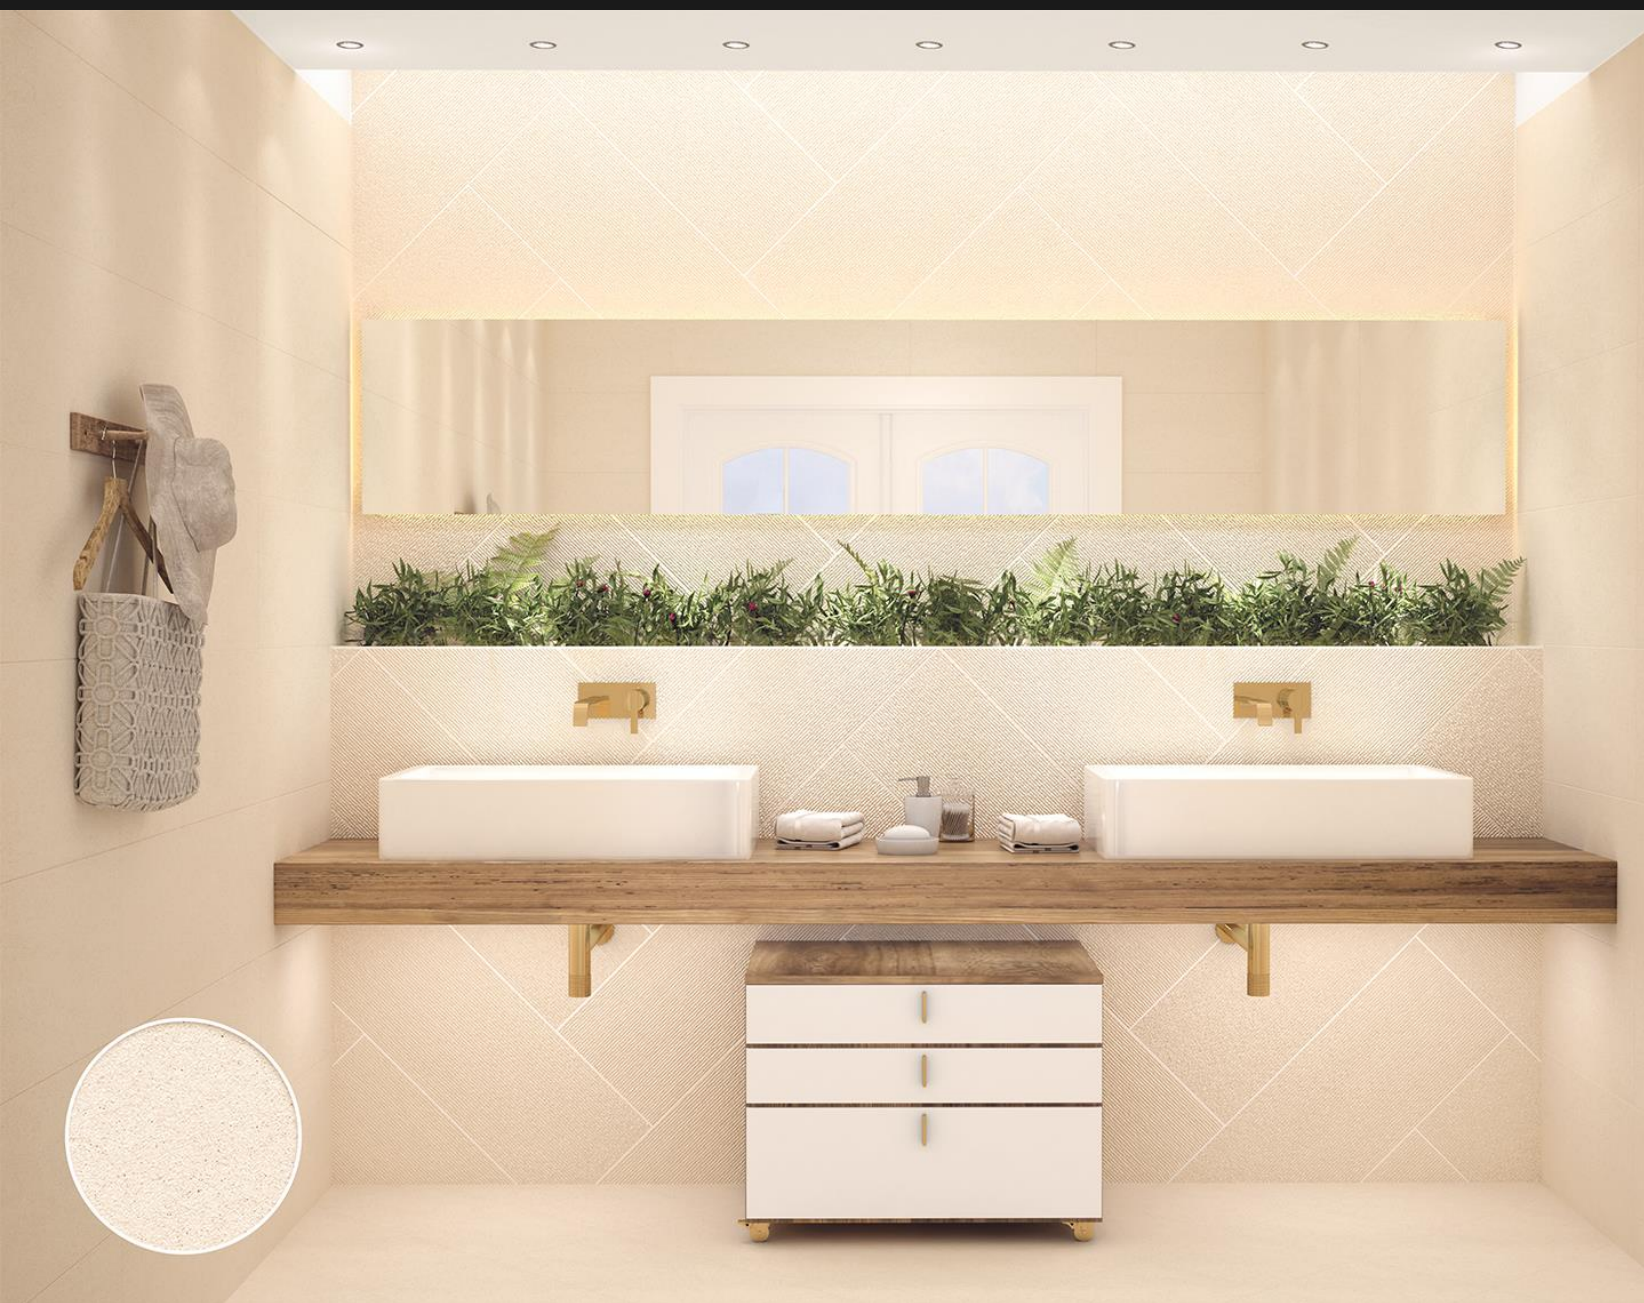

LISBON
30*90

Lisbon

30x90

30x90

30x30

BACK