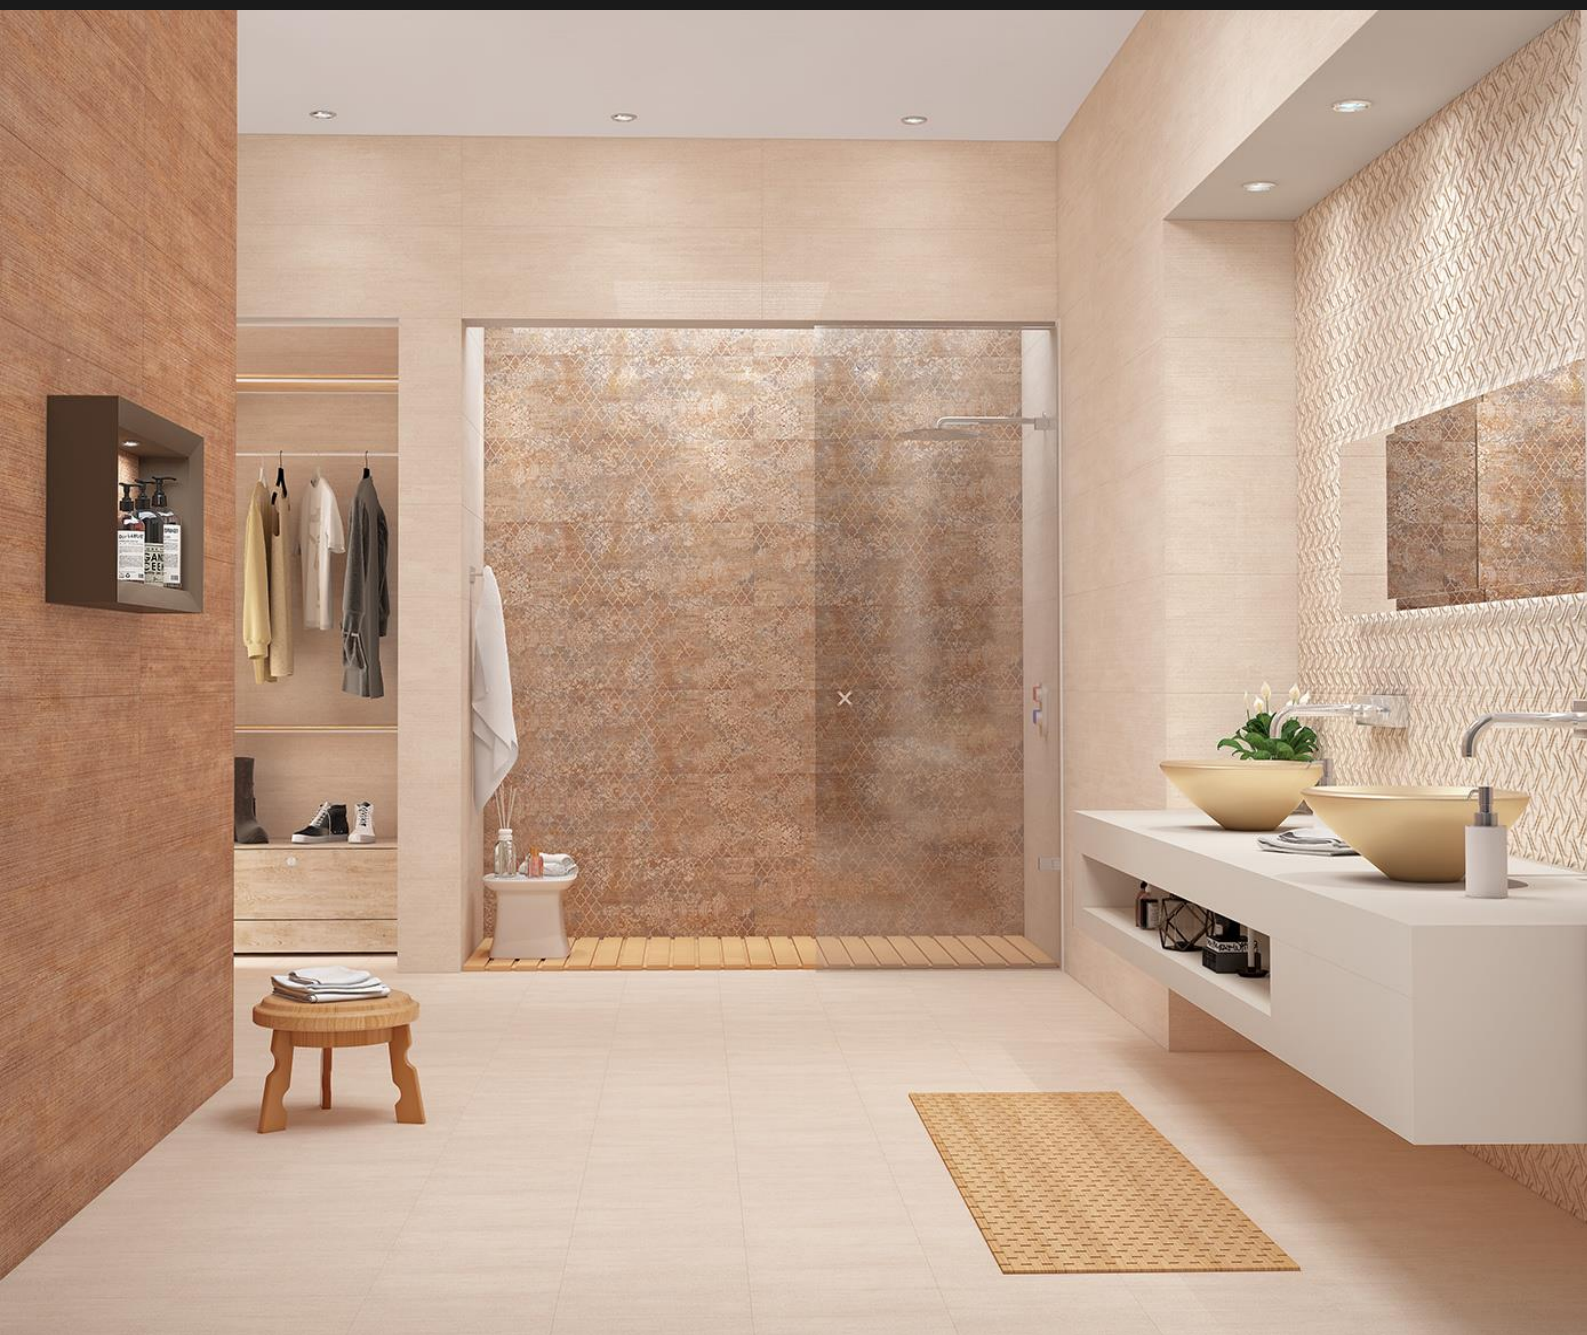

CRAMPEL 30*100

Crampel

BACK